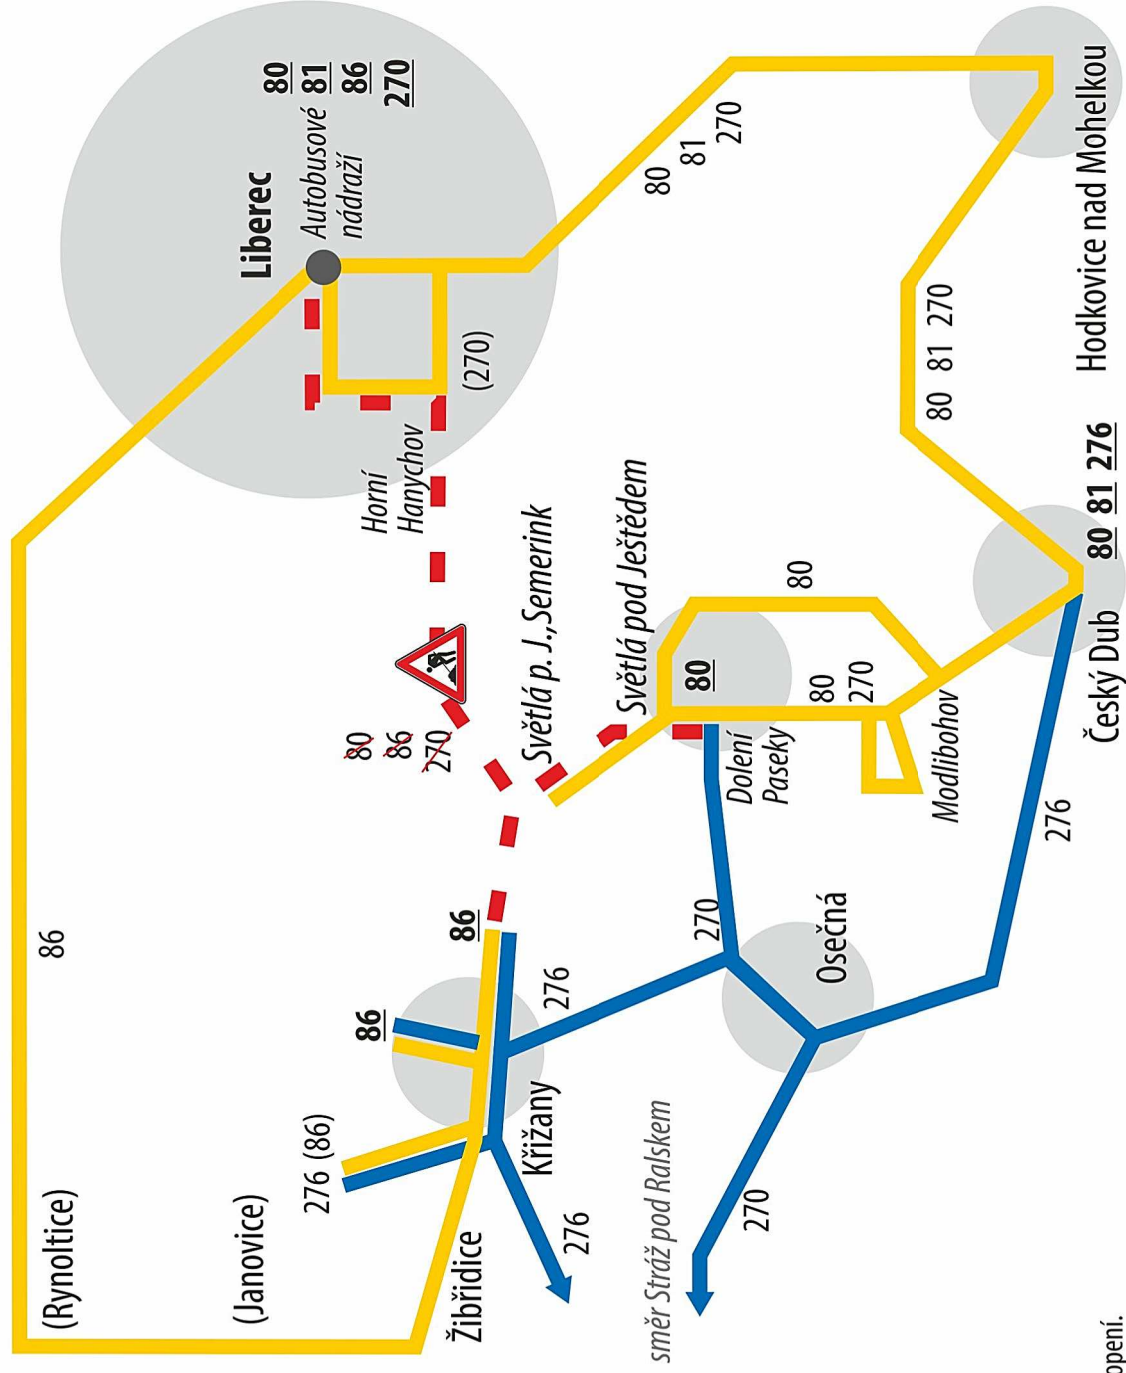

VÝLUKA

Od: 20.7.2020

Do: prosinec 2020 (odhad)

Uzavírka komunikace Liberec, Horní Hanychov - Na Výpřeží

Z důvodu úplné uzavírky silnice III/ 2784 mezi Libercem, Horním Hanychovem a sedlem Na Výpřeží od pondělí 20.7.2020 cca do prosince roku 2020 platí výlukové jízdní řády na autobusových linkách:

- 80 Liberec - Světla p.J., Hodky - Český Dub;
- 86 Liberec - Křížany-Žibřidice;
- 270 Liberec - Osečná - Straž pod Ralskem.

Z technologických důvodů v souvislosti s touto uzavírkou dochází ke změnám menšího rozsahu také na linkách:

- 81 Liberec - Hodkovice n. Mohelkou - Český Dub;
- 276 Český Dub - Osečná - Křížany-Žibřidice - Zdislava - Straž pod Ralskem.

Více informací a výlukové jízdní řády najdete na www.idol.cz

-  úsek bez obsluhy
-  objížďková trasa
-  běžná linka s úpravou časů