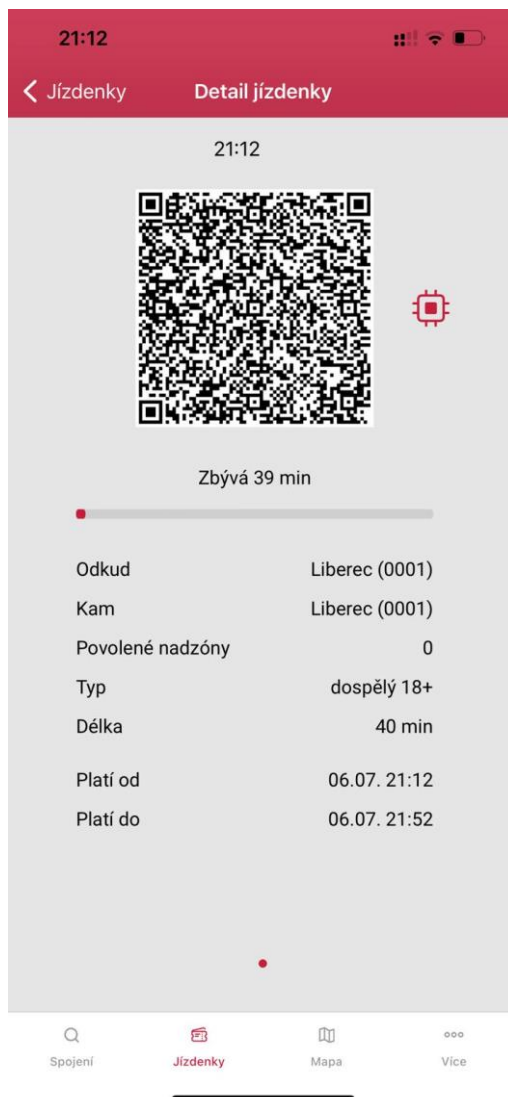

PŘÍLOHA 9 SPP IDOL

VZORY JÍZDNÍCH DOKLADŮ Z MOBILNÍ APLIKACE IDOLKA

Jízdní doklady zakoupené v mobilní aplikaci Idolka obsahují QR kód a grafický prvek pro strojové čtení nebo pro kontrolu jízdních dokladů oprávněnou osobou dopravce.

Obrázek 1 - jízdní doklad s QR kódem

Obrázek 2 - jízdní doklad s grafickým prvkem