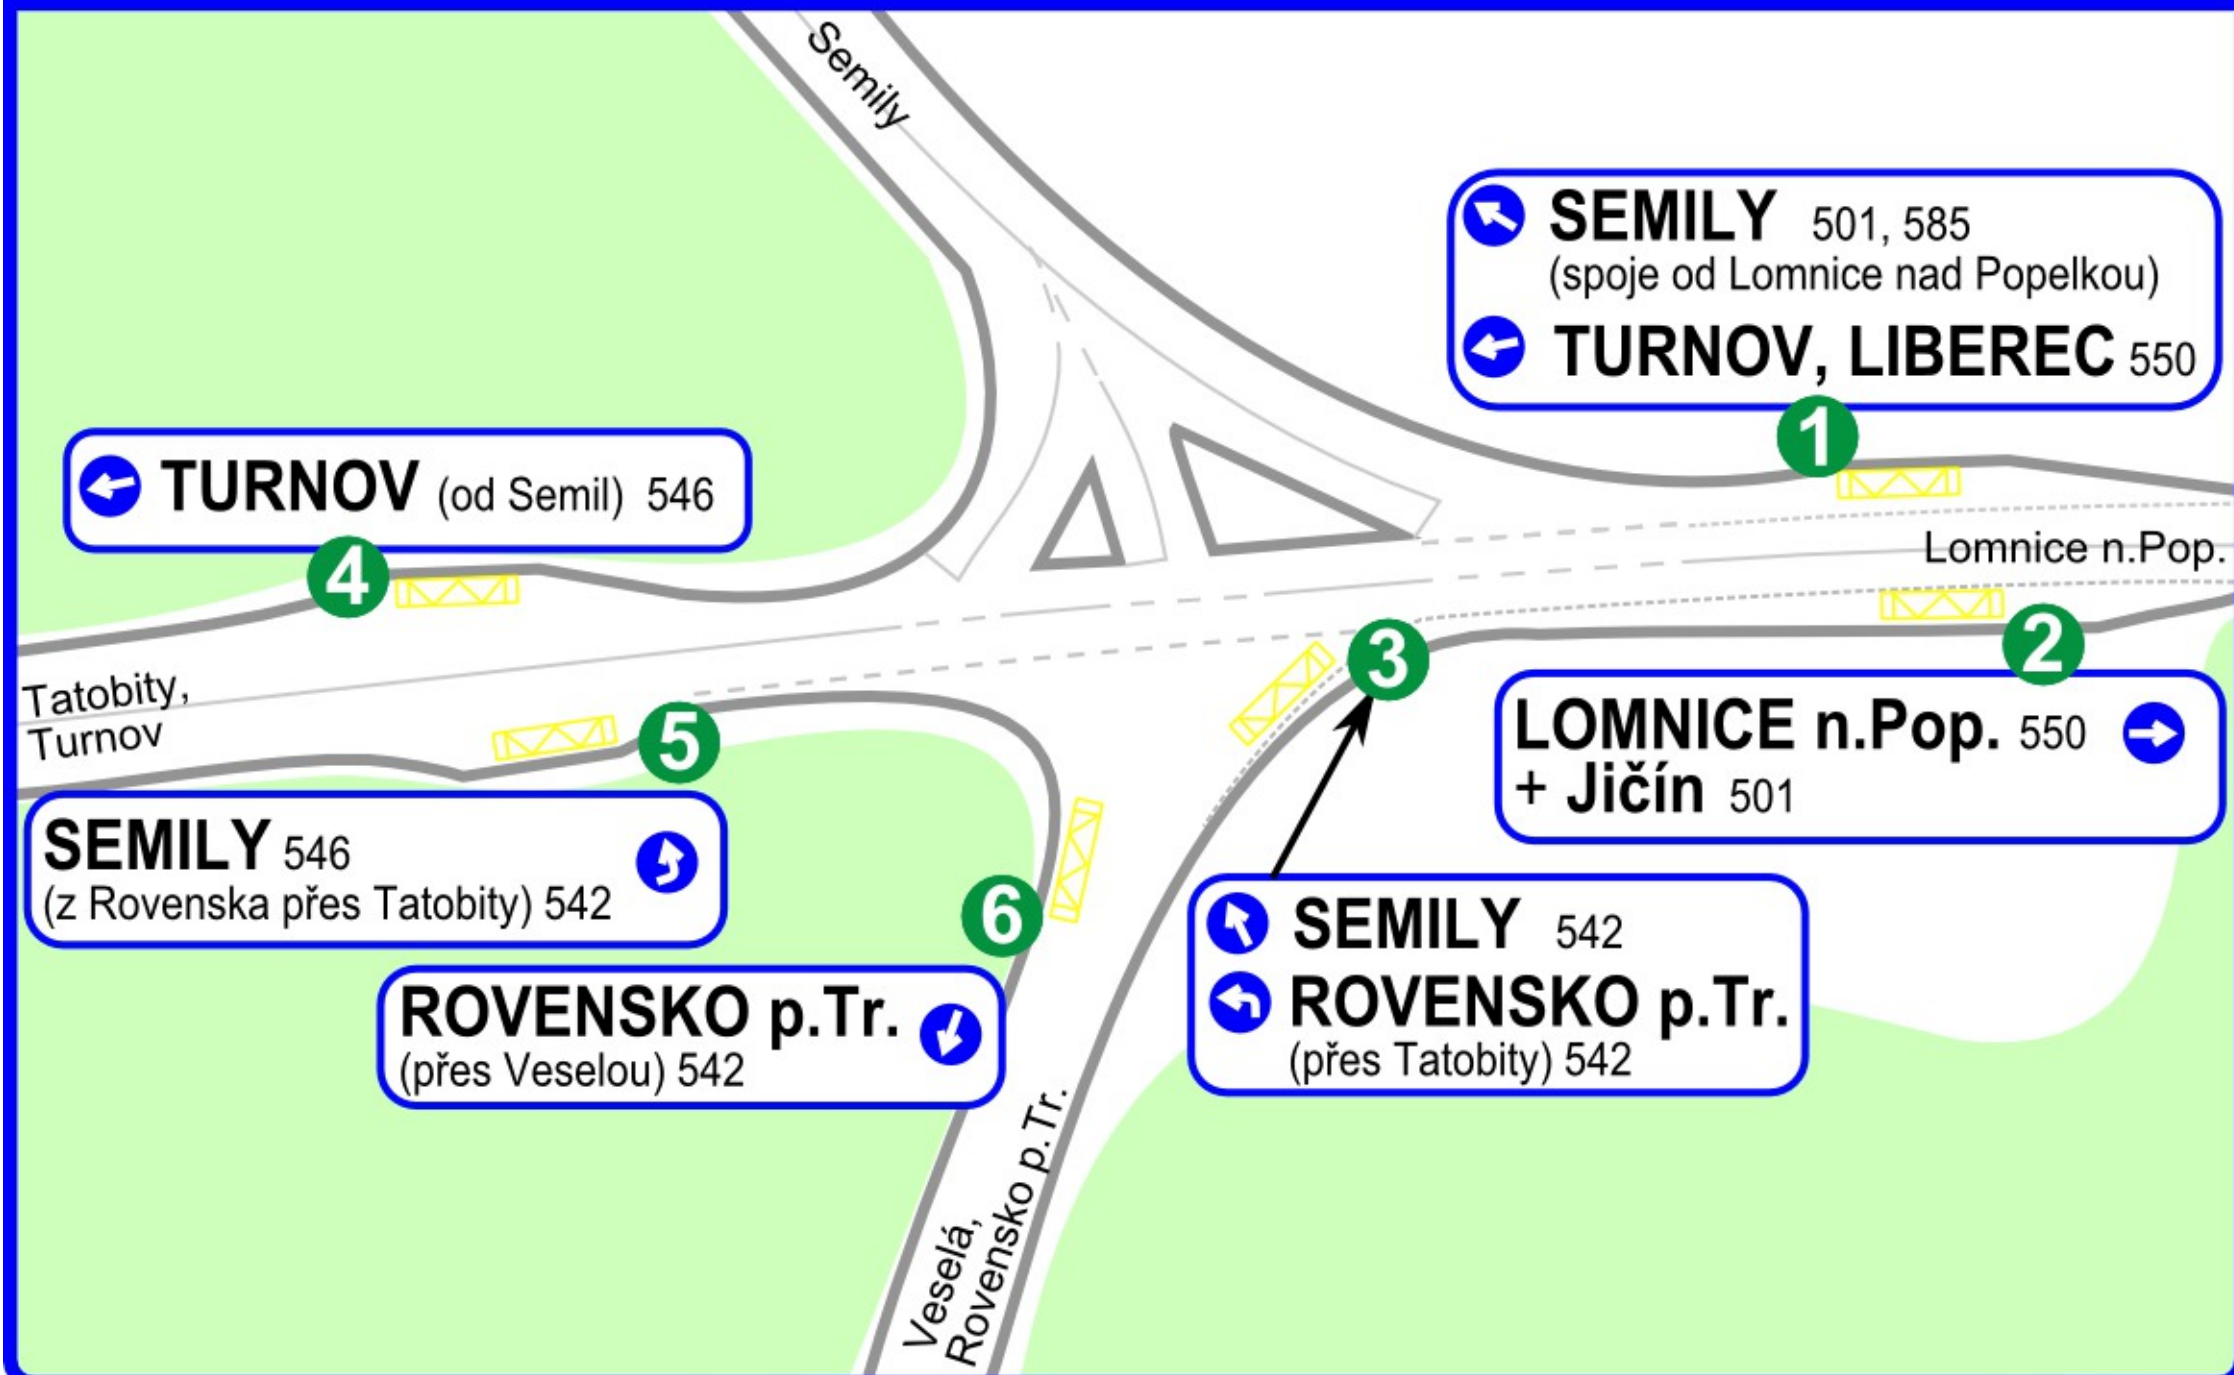

Stružinec, Tuhaň, Zelený Háj

 **SEMILY** 501, 585
 (spoje od Lomnice nad Popelkou)

 **TURNOV, LIBEREC** 550

 **TURNOV** (od Semil) 546

4

1

Lomnice n.Pop.

2

LOMNICE n.Pop. 550 

 + **Jičín** 501

Tatobity,
Turnov

5

3

SEMILY 546 

 (z Rovenska přes Tatobity) 542

 **SEMILY** 542

 **ROVENSKO p.Tr.**

 (přes Tatobity) 542

6

ROVENSKO p.Tr. 

 (přes Veselou) 542

Veselá,
Rovensko p.Tr.