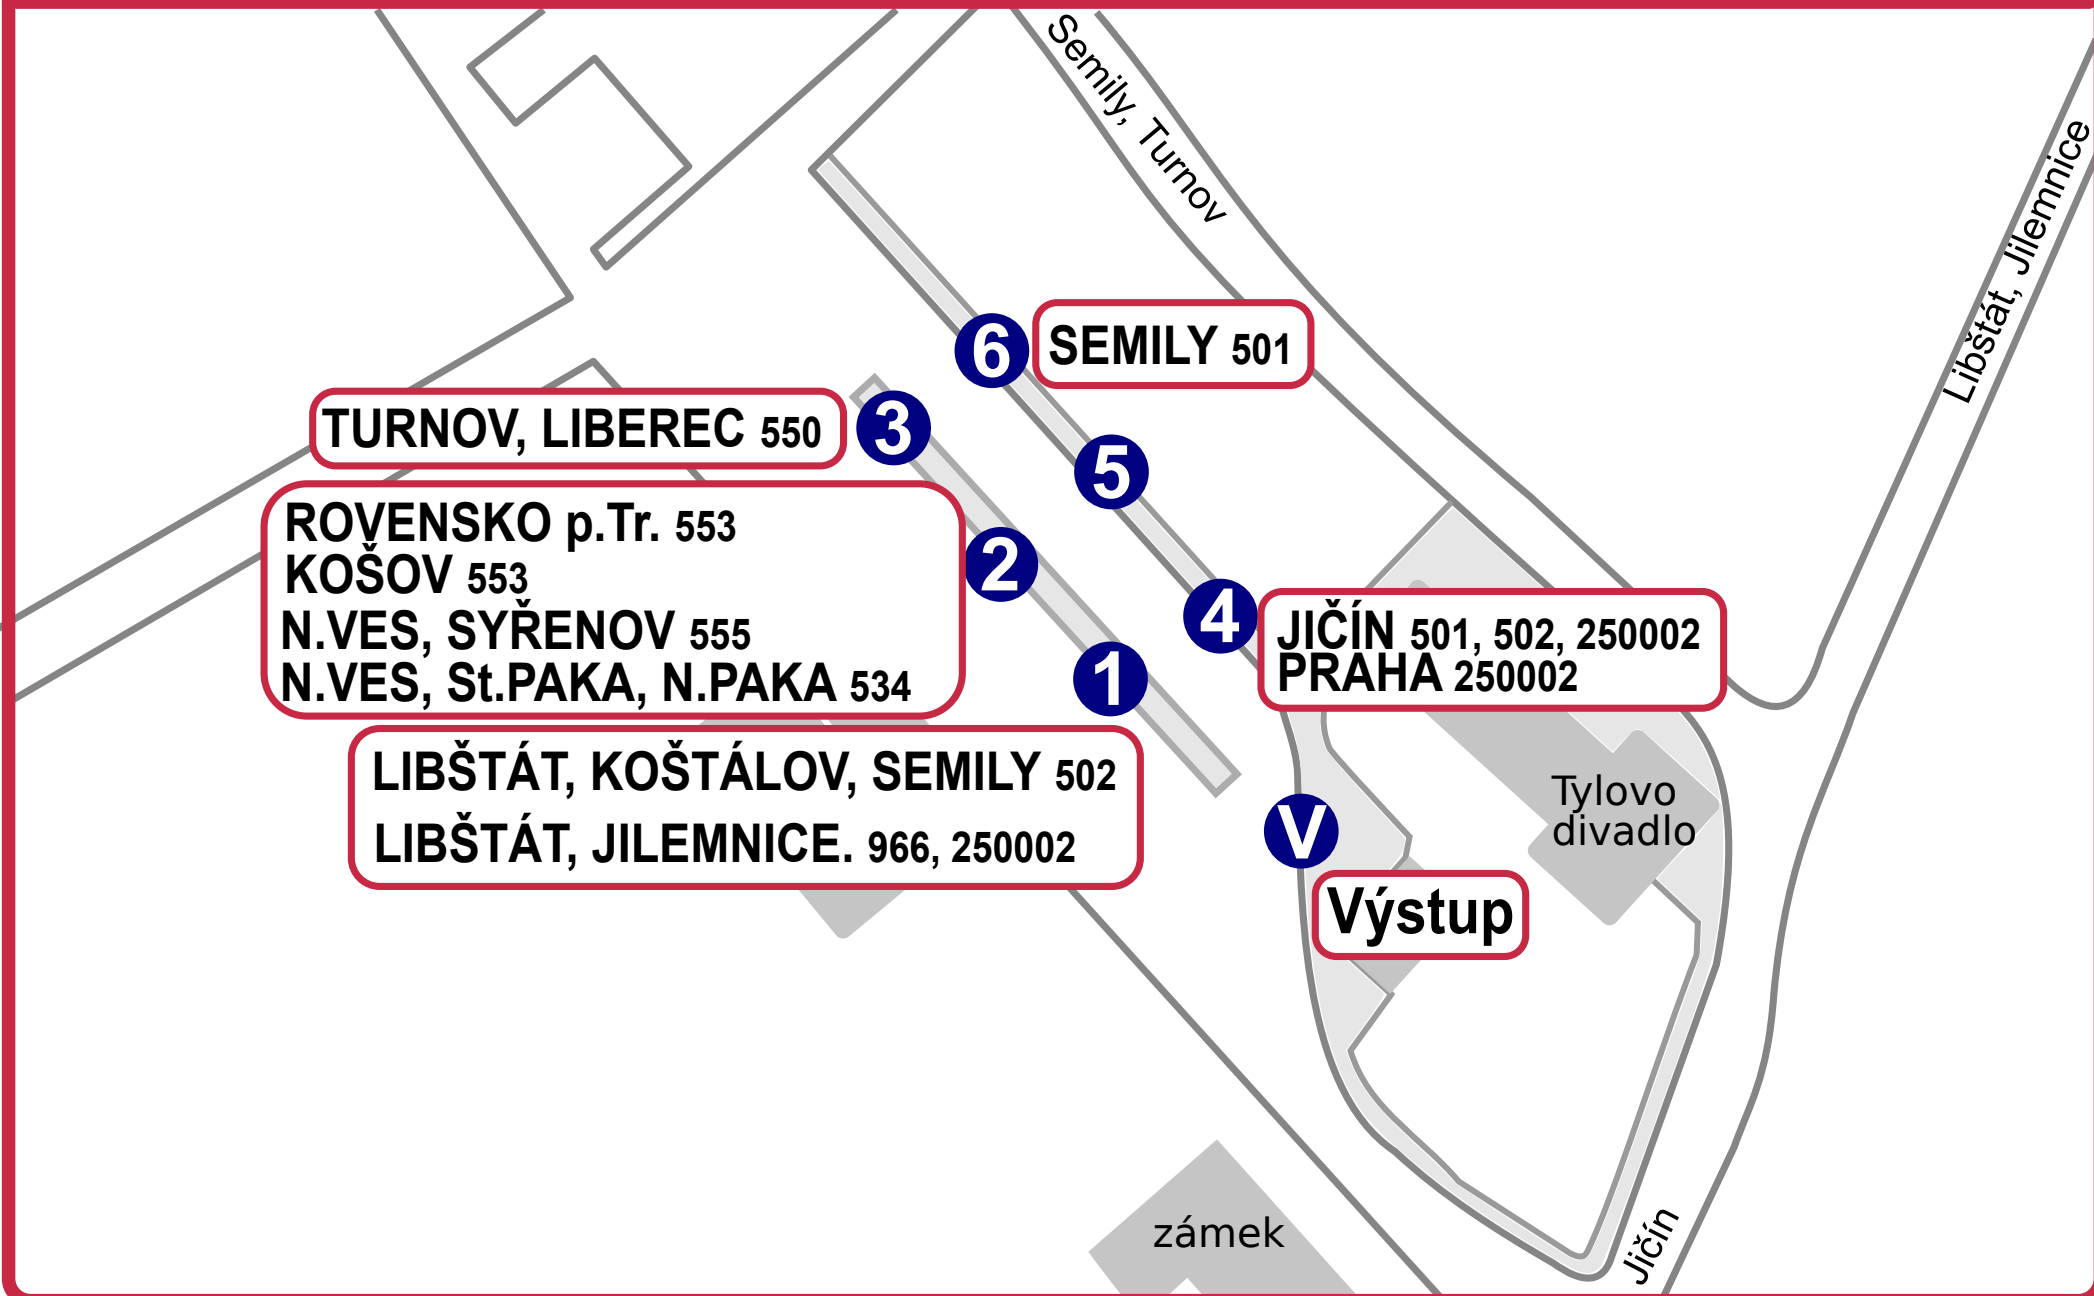

Lomnice n.Pop., aut.nádr.

3 TURNOV, LIBEREC 550

2 ROVENSKO p.Tr. 553
KOŠOV 553
N.VES, SYŘENOV 555
N.VES, St.PAKA, N.PAKA 534

1 LIBŠTÁT, KOŠTÁLOV, SEMILY 502
LIBŠTÁT, JILEMNICE. 966, 250002

6 SEMILY 501

5

4 JIČÍN 501, 502, 250002
PRAHA 250002

V Výstup

Tylovo divadlo

zámek

Semily, Turnov

Libštát, Jilemnice

Jičín