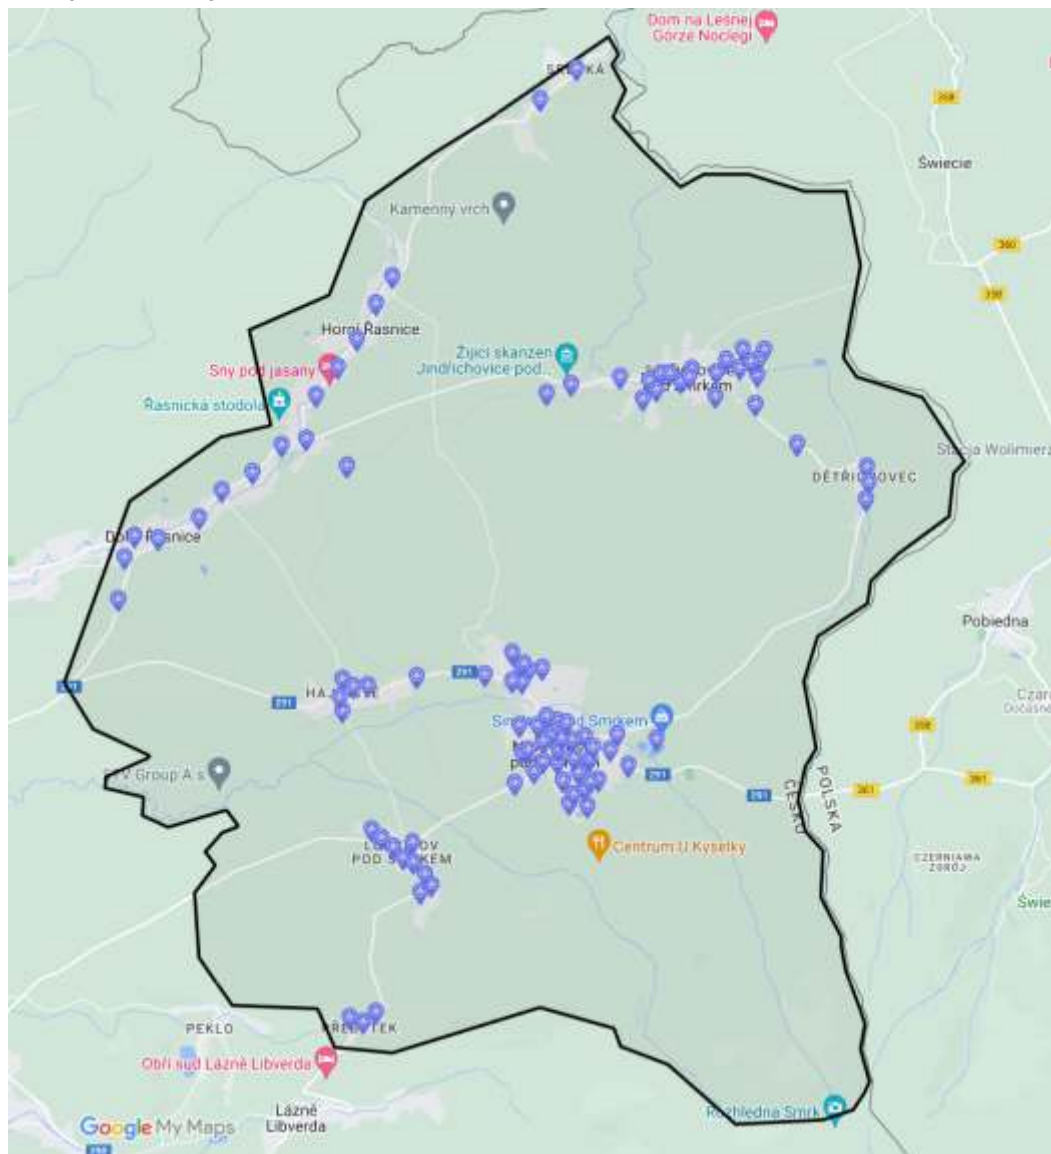

AJA A TOM NA CESTÁCH

VIZUÁL:
LENKA
HOLA'

VÍCE INFORMACÍ NAJDETE NA: www.iidol.cz

tvůjbus idol

Objednej - nastup - jed'!

TvůjBus IDOL je nová služba, která doplňuje stávající síť autobusových a železničních linek integrované dopravy Libereckého kraje.

Jde o druh poptávkové dopravy, která umožňuje zajišťovat dopravní obslužnost v lokalitách s nižší poptávkou po přepravě a hlavní funkce služby **TvůjBus IDOL** spočívá ve vlastnosti, že jede jen, když si ji cestující objedná a v rámci vymezeného území si také zvolí trasu jízdy.

V rámci pilotního projektu zkušebního provozu, byla vybrána oblast ve Frýdlantském výběžku. TvůjBus IDOL zde doplňuje stávající provoz pravidelných autobusových a železničních linek.

Územní rozsah provozu Jindřichovice pod Smrkem – Nové Město pod Smrkem – Horní Řasnice – Dolní Řasnice

Časový rozsah provozu v pracovní dny od 7:00 do 19:00
(poslední objednávka v 18:30 h.)

Nástupní a výstupní místo je tvořeno virtuálními zastávkami. Na základě lokalizace polohy nabídne aplikace nejbližší virtuální zastávku. Virtuální zastávka je z pravidla u budov s číslem popisným, nebo vlakové zastávky, kam kam lze s vozidlem bezpečně zajet.