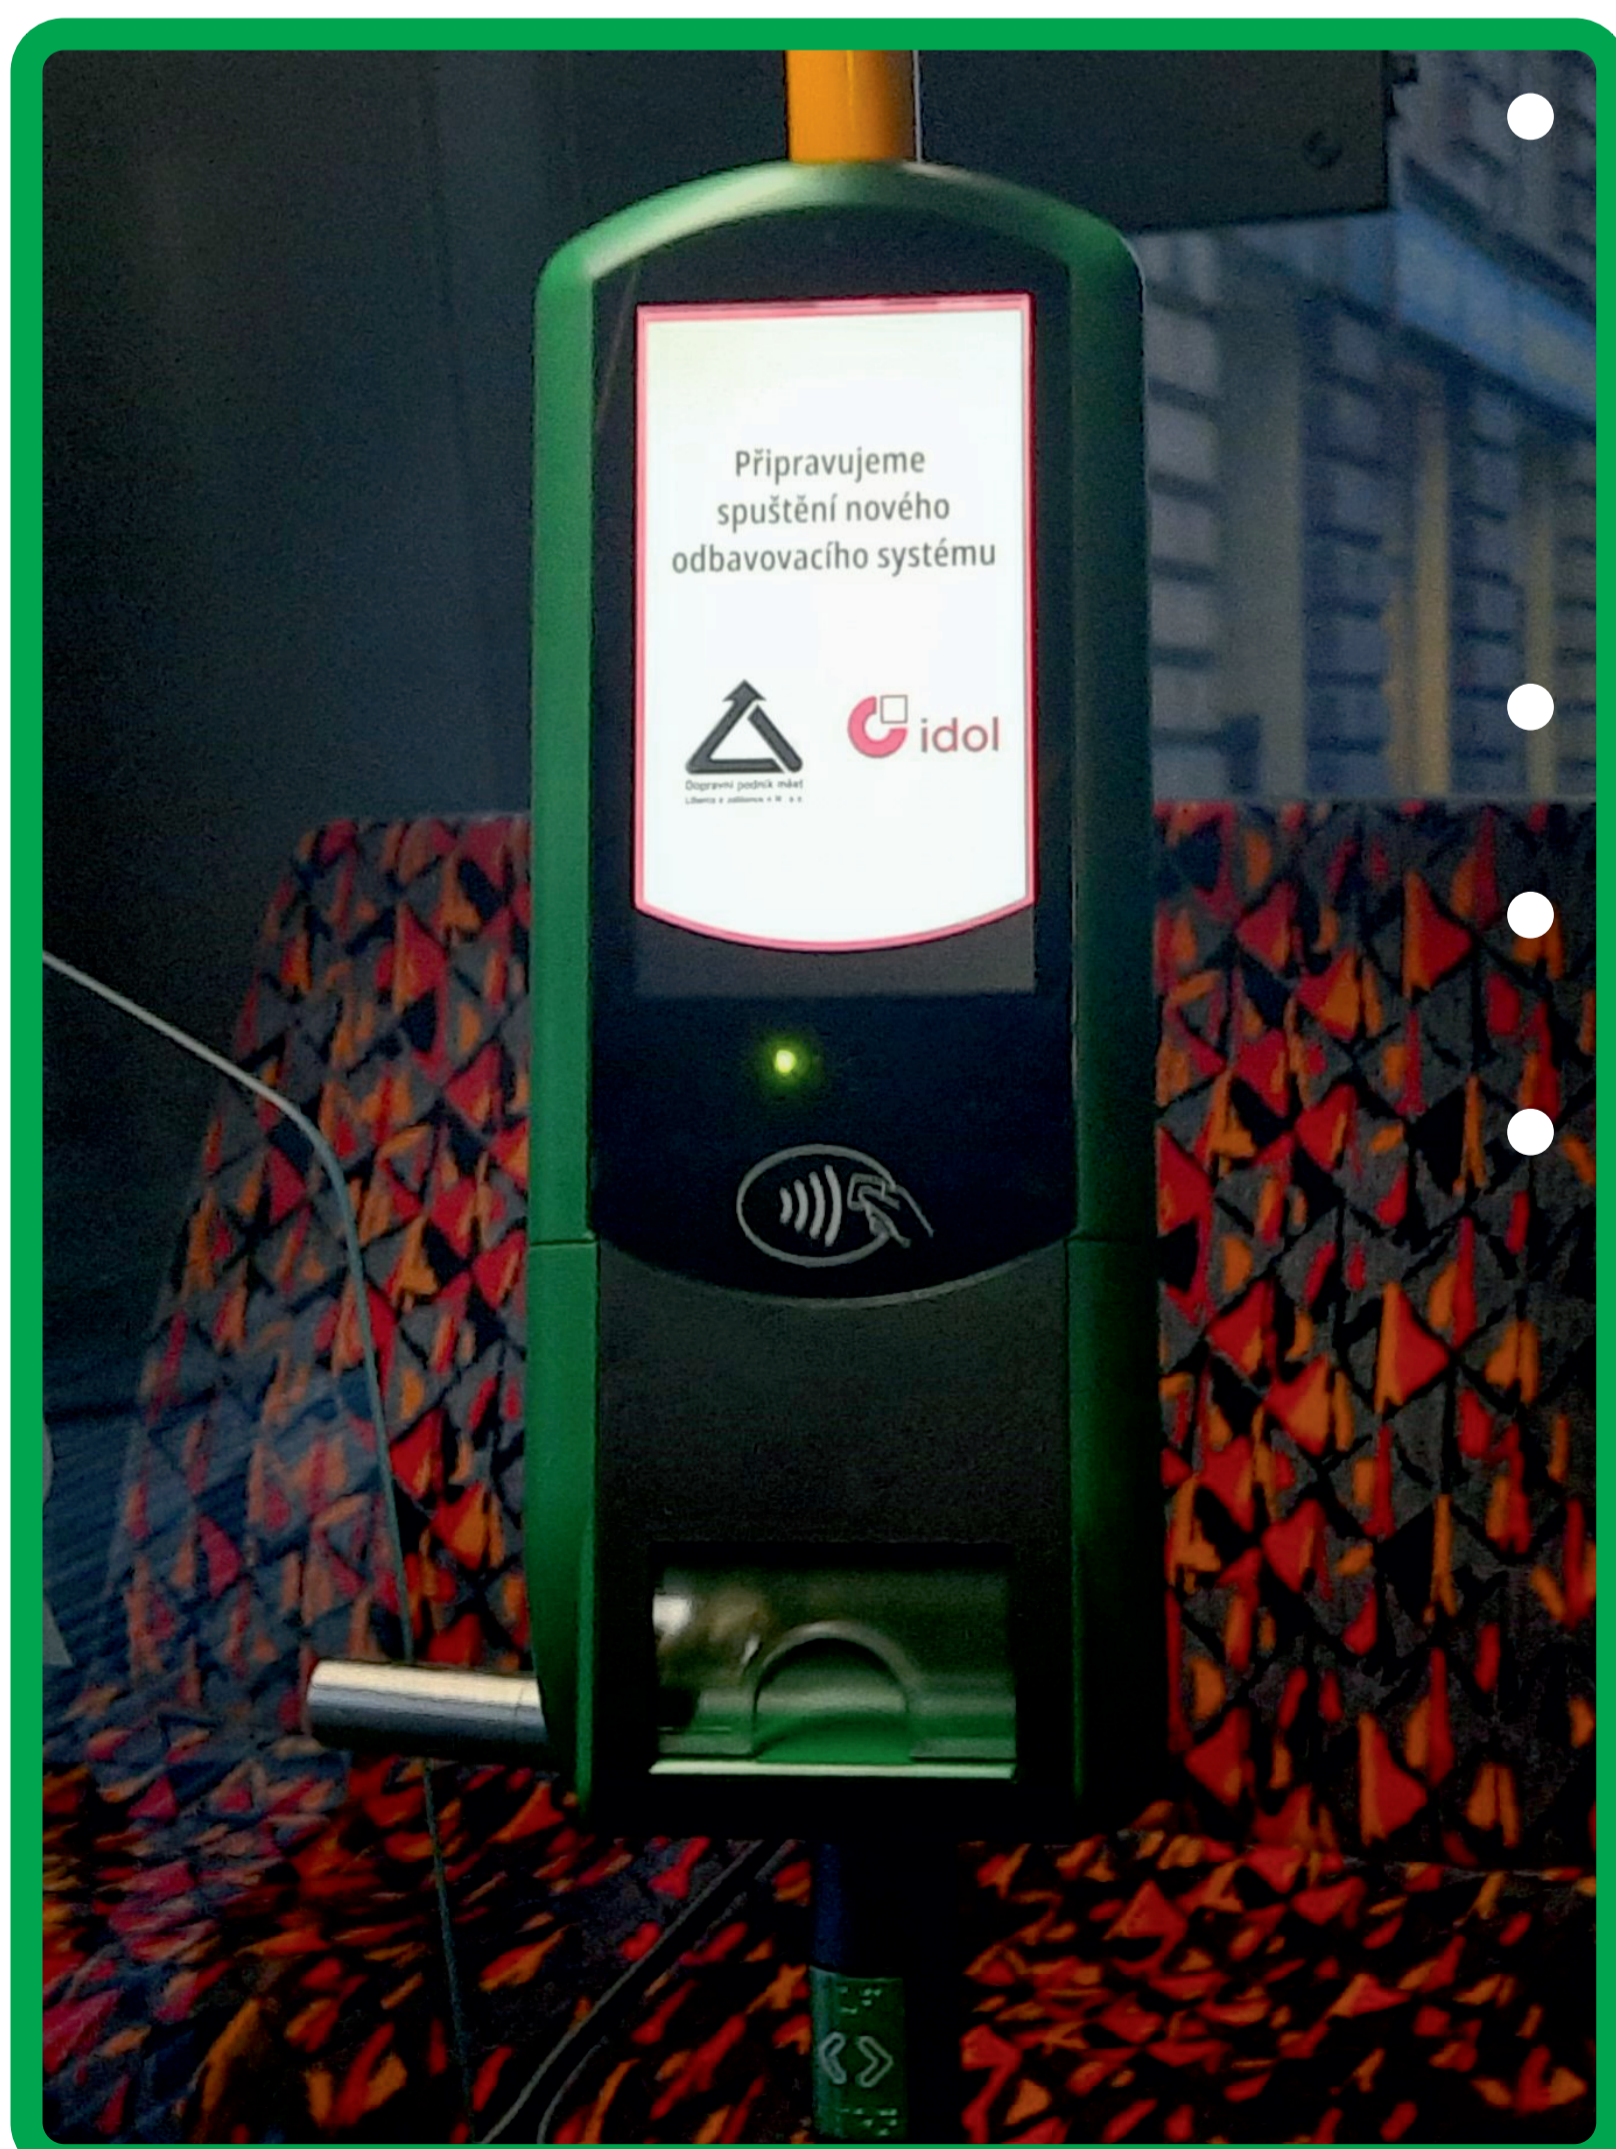

Elektronické odbavení s idolem v MHD Liberec

Zatím se starou Opuscard, ale konec se blíží!

- Stará oranžová zařízení ve vozech pracují pouze se starou červenou Opuscard.
- Zakoupíte na ni jen jízdenku po Liberci nebo do Jablonce nad Nisou (tam však neplatí v MHD) se zapsáním do karty.
- Vše nové, zavedené od 1. 9. 2023 s tímto starým zařízením již nekomunikuje.

Připravte se na novinku v odbavení v Liberci

- Nové samoobslužné terminály na prodej přestupních papírových jízdenek IDOL vozech MHD Liberec.
- V každém vozidle 2 prodejní zařízení.
- Možnost nákupu do ostatních zón IDOL.
- Zvýhodněná bezhotovostní platba z elektronické peněženky Opuscard, Opuscard+ nebo platební karty.