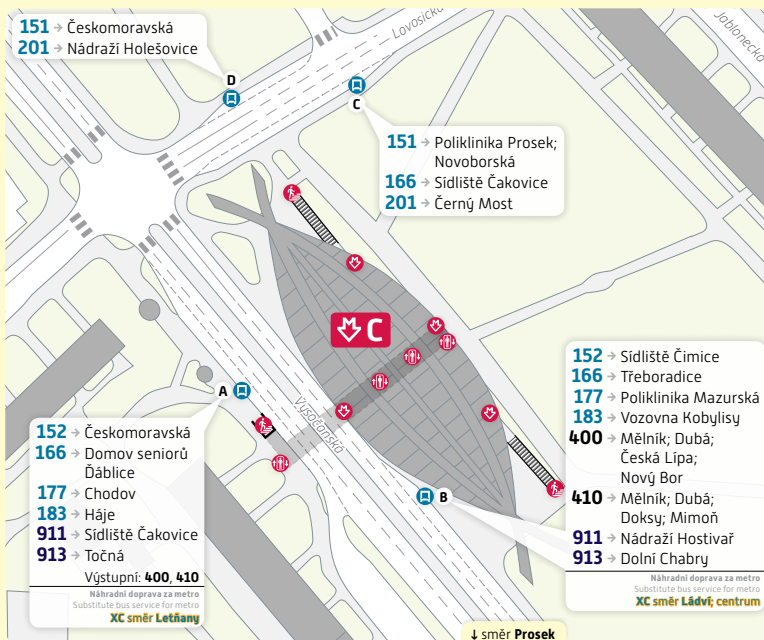

trvalá změna

Změna odjezdového stání
linek 400 a 410 na Střížkově

platnost od:
3. září 2023

Mezikrajské linky 400 a 410 z Prahy
do Libereckého kraje nově **odjíždí ze stanoviště B**
(v ul. Vysočanská, v pravidelných
autobusových zastávkách
linek MHD směr Kobyliisy).

400

410

234 704 560

www.pid.cz

pid pražská integrovaná
doprava

Dopravci PID