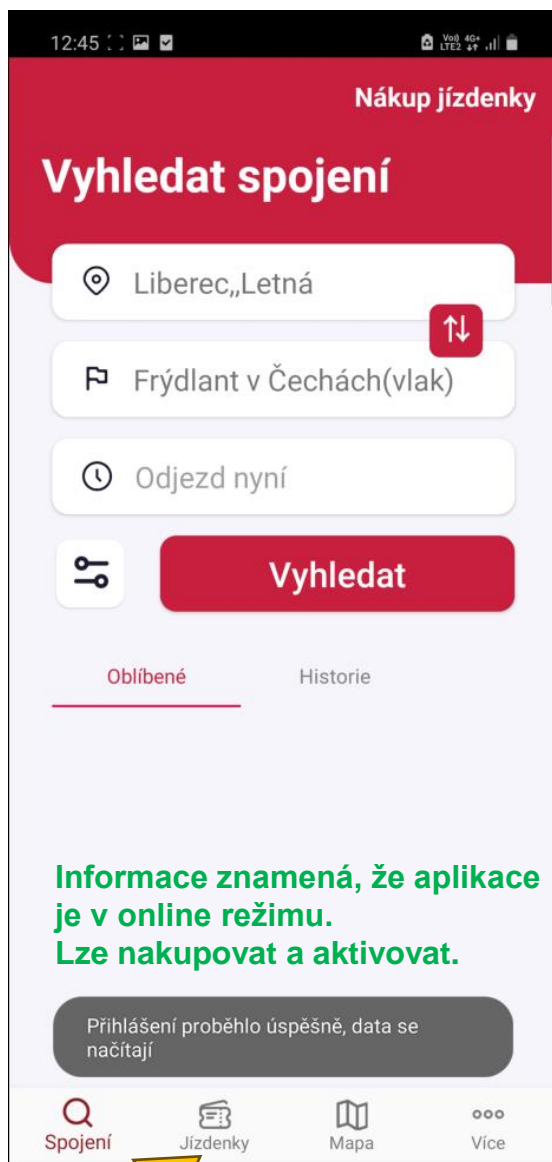

Nákup a aktivace jednotlivé jízdenky v Idolce probíhá vždy v online režimu

Po aktivaci jízdenky (okamžitě nebo na zvolený čas), kdy začne odpočet, vzniká možnost přechodu aplikace do offline režimu (bez datového připojení).

Validace aktivní jízdenky je možná i v offline režimu

Informace znamená, že aplikace nemá datové připojení.

Již aktivovaná jízdenka zůstává v aplikaci i bez datového připojení (offline). Odbavovací zařízení přečte QR kód stejně jako papírovou jízdenku. Platí to i pro vícedenní kupón (informaci si stahuje odbavovací zařízení ve vozidle). V offline režimu však nelze jízdenky nakupovat ani aktivovat!