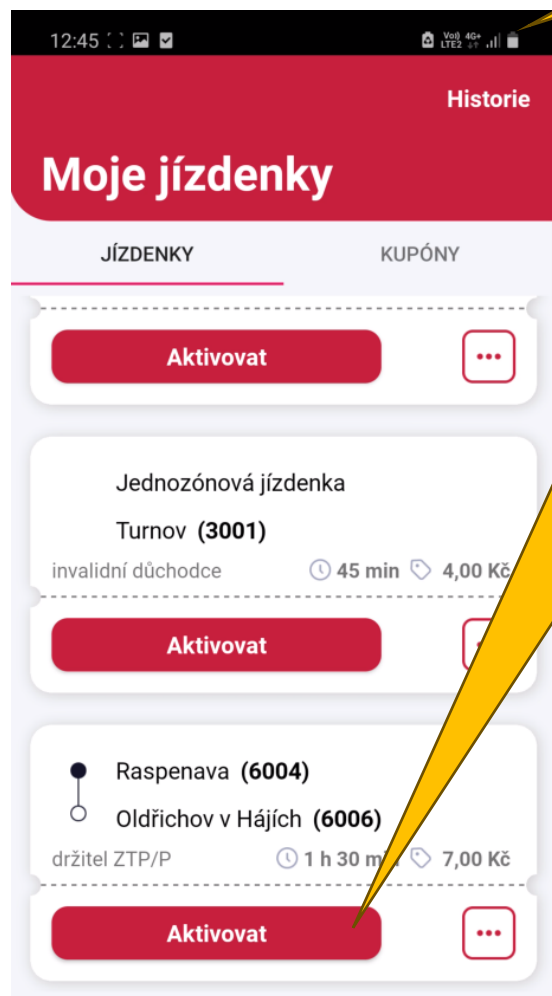

Nákup a aktivace jednotlivé jízdenky v Idolce probíhá vždy v online režimu

Po aktivaci jízdenky (okamžitě nebo na zvolený čas), kdy začne odpočet, vzniká možnost přechodu aplikace do offline režimu (bez datového připojení).

Validace aktivní jízdenky je možná i v offline režimu

Informace znamená, že aplikace nemá datové připojení.

Již aktivovaná jízdenka zůstává v aplikaci i bez datového připojení (offline). Odbavovací zařízení přečte QR kód stejně jako papírovou jízdenku. Platí to i pro vícedenní kupón (informaci si stahuje odbavovací zařízení ve vozidle). V offline režimu však nelze jízdenky nakupovat ani aktivovat!