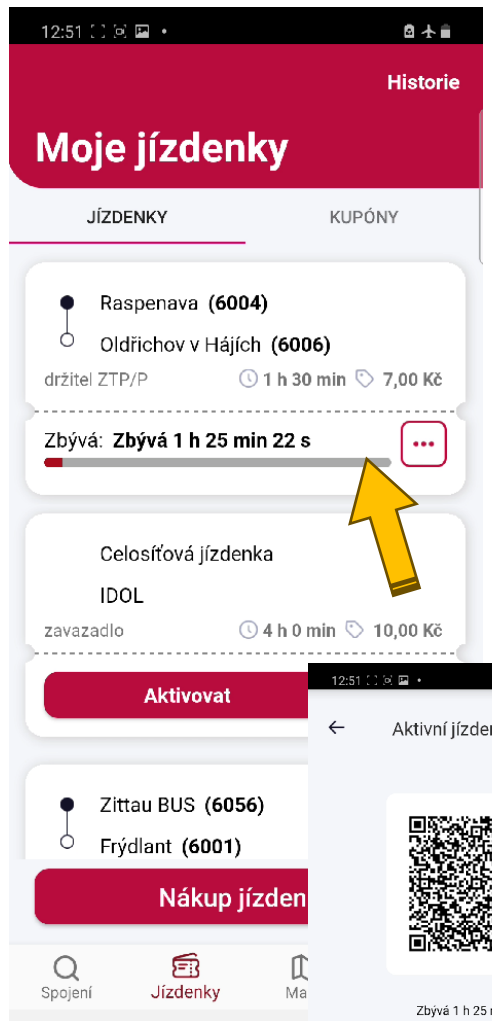

Nákup a aktivace jednotlivé jízdenky v Idolce probíhá vždy v online režimu

Po aktivaci jízdenky (okamžitě nebo na zvolený čas), kdy začne odpočet, vzniká možnost přechodu aplikace do offline režimu (bez datového připojení).

Validace aktivní jízdenky je možná i v offline režimu

Informace znamená, že aplikace nemá datové připojení.

Již aktivovaná jízdenka zůstává v aplikaci i bez datového připojení (offline). Odbavovací zařízení přečte QR kód stejně jako papírovou jízdenku. Platí to i pro vícedenní kupón (informaci si stahuje odbavovací zařízení ve vozidle). V offline režimu však nelze jízdenky nakupovat ani aktivovat!