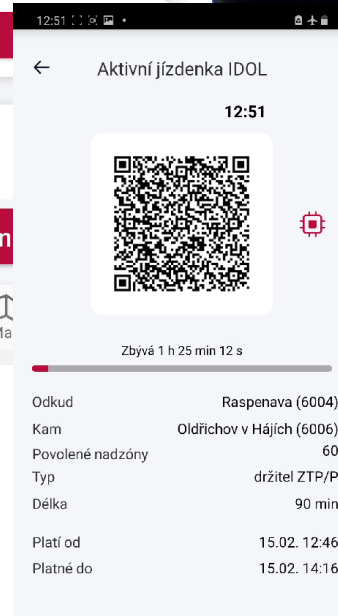

Nákup a aktivace jednotlivé jízdenky v Idolce probíhá vždy v online režimu

Po aktivaci jízdenky (okamžitě nebo na zvolený čas), kdy začne odpočet, vzniká možnost přechodu aplikace do offline režimu (bez datového připojení).

Validace aktivní jízdenky je možná i v offline režimu

Informace znamená, že aplikace nemá datové připojení.

Již aktivovaná jízdenka zůstává v aplikaci i bez datového připojení (offline). Odbavovací zařízení přečte QR kód stejně jako papírovou jízdenku. Platí to i pro vícedenní kupón (informaci si stahuje odbavovací zařízení ve vozidle). V offline režimu však nelze jízdenky nakupovat ani aktivovat!