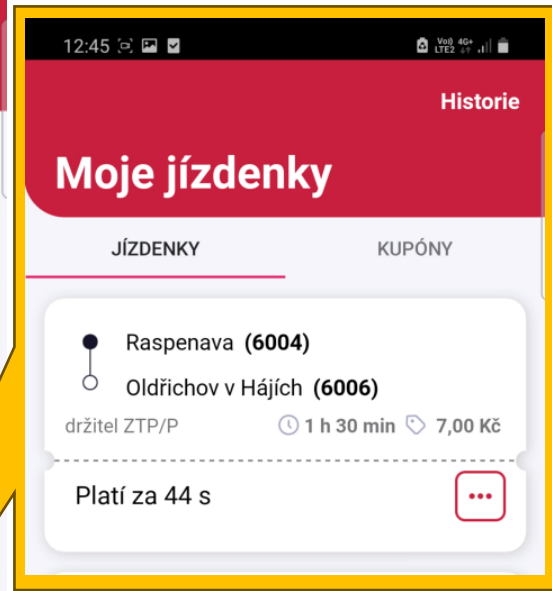

Nákup a aktivace jednotlivé jízdenky v Idolce probíhá vždy v online režimu

Po aktivaci jízdenky (okamžitě nebo na zvolený čas), kdy začne odpočet, vzniká možnost přechodu aplikace do offline režimu (bez datového připojení).

Validace aktivní jízdenky je možná i v offline režimu

Informace znamená, že aplikace nemá datové připojení.

Již aktivovaná jízdenka zůstává v aplikaci i bez datového připojení (offline). Odbavovací zařízení přečte QR kód stejně jako papírovou jízdenku. Platí to i pro vícedenní kupón (informaci si stahuje odbavovací zařízení ve vozidle). V offline režimu však nelze jízdenky nakupovat ani aktivovat!