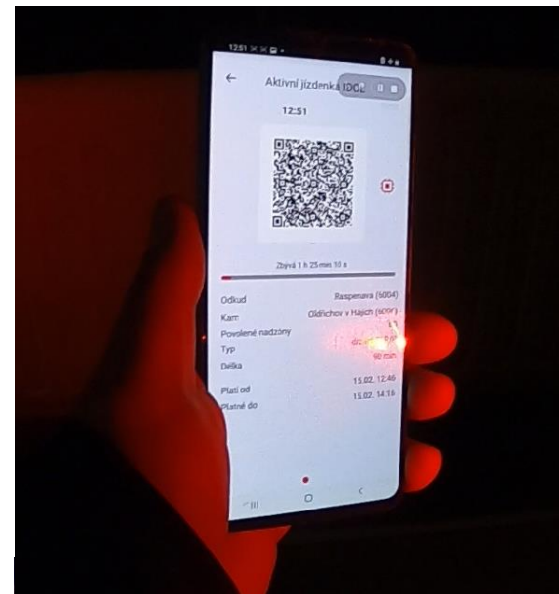

Nákup a aktivace jednotlivé jízdenky v Idolce probíhá vždy v online režimu

Po aktivaci jízdenky (okamžitě nebo na zvolený čas), kdy začne odpočet, vzniká možnost přechodu aplikace do offline režimu (bez datového připojení).

Validace aktivní jízdenky je možná i v offline režimu

Informace znamená, že aplikace nemá datové připojení.

Již aktivovaná jízdenka zůstává v aplikaci i bez datového připojení (offline). Odbavovací zařízení přečte QR kód stejně jako papírovou jízdenku. Platí to i pro vícedenní kupón (informaci si stahuje odbavovací zařízení ve vozidle). V offline režimu však nelze jízdenky nakupovat ani aktivovat!